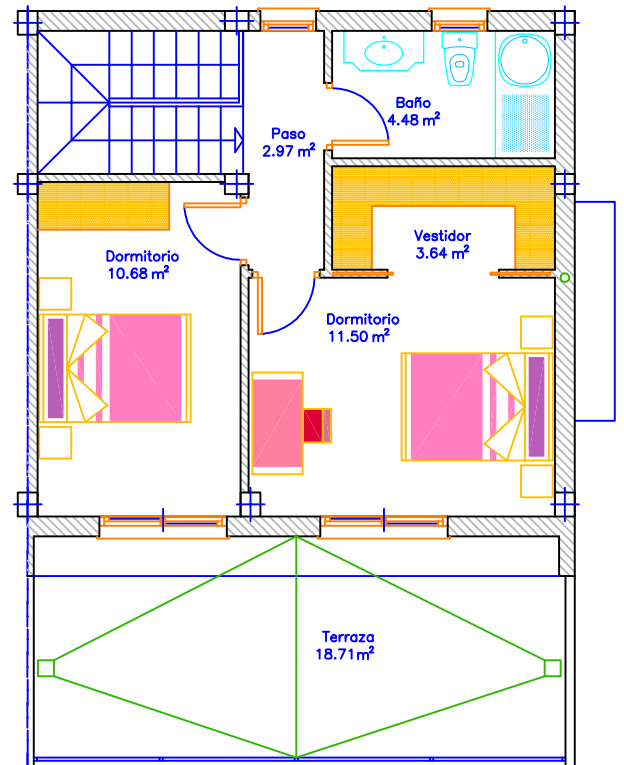

Sup. Parcela : 195,73 m²
 Sup. const. Pl.baja : 68,28m²
 Sup. const. Pl.alta : 46,20m²

Sup. Jardin : 92,82 m²
 Sup. Terrazas : 18,71 m²
 Sup. Piscina : 16,50 m²

Sup. Parcela : 184,40 m²
 Sup. const. Pl.baja : 65,77m²
 Sup. const. Pl.alta : 45,37m²

Sup. Jardin : 92,82 m²
 Sup. Terrazas : 18,71 m²
 Sup. Piscina : 16,50 m²

PLANTA BAJA

PLANTA ALTA

Sup. Parcela : 184,23 m²
 Sup. const. Pl.baja : 65,77m²
 Sup. const. Pl.alta : 45,37m²

Sup. Jardin : 92,82 m²
 Sup. Terrazas : 18,71 m²
 Sup. Piscina : 16,50 m²

PLANTA BAJA

PLANTA ALTA

Sup. Parcela : 190,52 m²
 Sup. const. Pl.baja : 68,28m²
 Sup. const. Pl.alta : 46,20m²

Sup. Jardin : 92,82 m²
 Sup. Terrazas : 18,71 m²
 Sup. Piscina : 16,50 m²