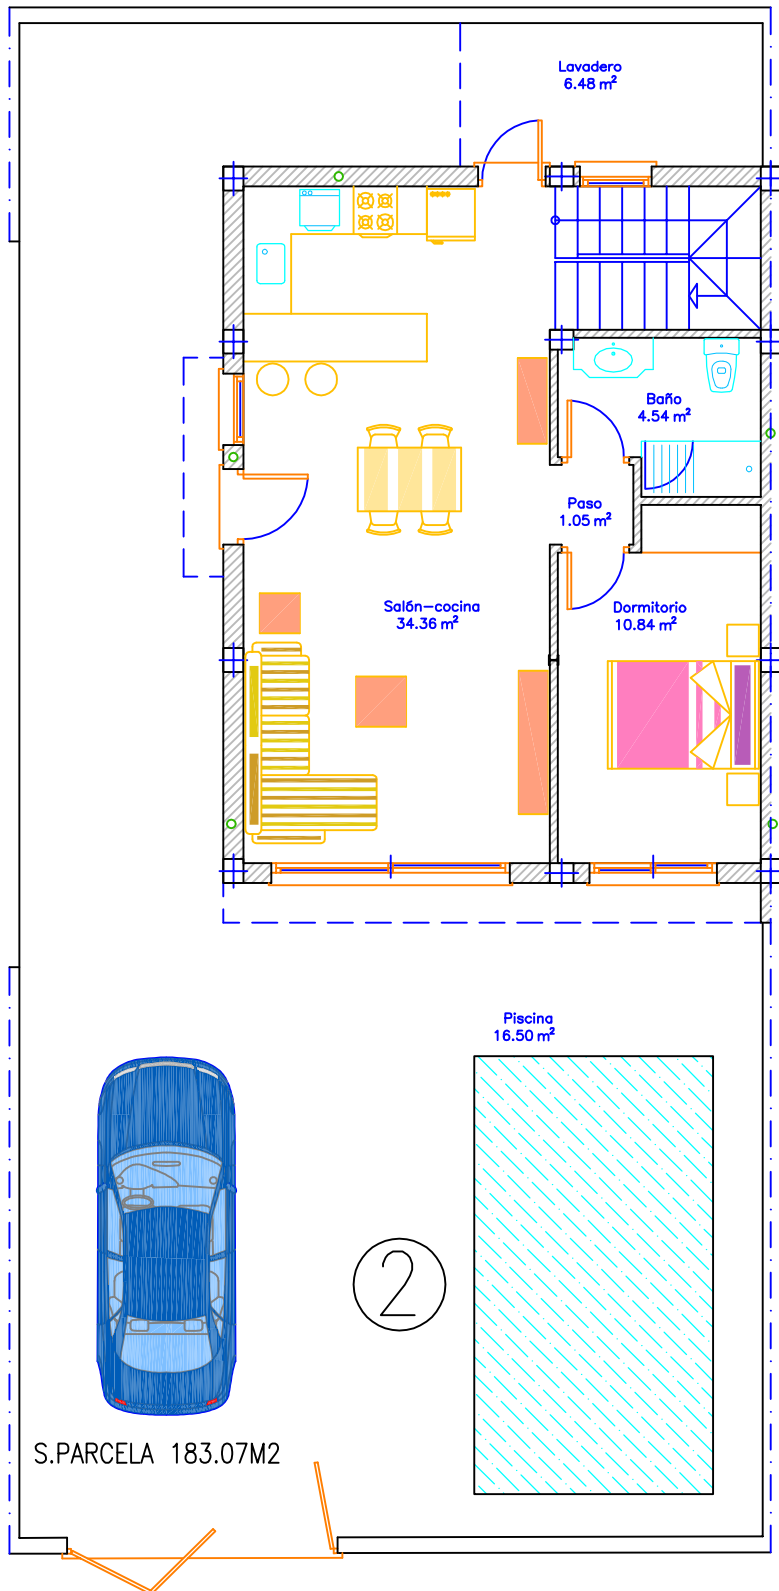

Sup. Parcela : 195,73 m²
 Sup. const. Pl.baja : 68,28m²
 Sup. const. Pl.alta : 46,20m²

Sup. Jardin : 92,82 m²
 Sup. Terrazas : 18,71 m²
 Sup. Piscina : 16,50 m²

Sup. Parcela : 184,40 m²
 Sup. const. Pl.baja : 65,77m²
 Sup. const. Pl.alta : 45,37m²

Sup. Jardin : 92,82 m²
 Sup. Terrazas : 18,71 m²
 Sup. Piscina : 16,50 m²

PLANTA BAJA

PLANTA ALTA

Sup. Parcela : 184,23 m²
 Sup. const. Pl.baja : 65,77m²
 Sup. const. Pl.alta : 45,37m²

Sup. Jardin : 92,82 m²
 Sup. Terrazas : 18,71 m²
 Sup. Piscina : 16,50 m²

PLANTA BAJA

PLANTA ALTA

Sup. Parcela : 190,52 m²
 Sup. const. Pl.baja : 68,28m²
 Sup. const. Pl.alta : 46,20m²

Sup. Jardin : 92,82 m²
 Sup. Terrazas : 18,71 m²
 Sup. Piscina : 16,50 m²