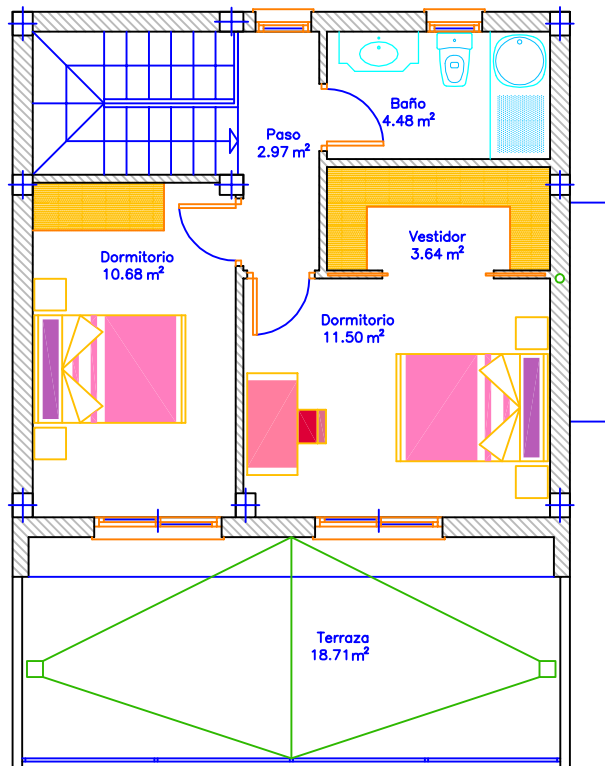

Sup. Parcela : 195,73 m²
 Sup. const. Pl.baja : 68,28m²
 Sup. const. Pl.alta : 46,20m²

Sup. Jardin : 92,82 m²
 Sup. Terrazas : 18,71 m²
 Sup. Piscina : 16,50 m²

Sup. Parcela : 184,40 m²
 Sup. const. Pl.baja : 65,77m²
 Sup. const. Pl.alta : 45,37m²

Sup. Jardin : 92,82 m²
 Sup. Terrazas : 18,71 m²
 Sup. Piscina : 16,50 m²

PLANTA BAJA

PLANTA ALTA

Sup. Parcela : 184,23 m²
 Sup. const. Pl.baja : 65,77m²
 Sup. const. Pl.alta : 45,37m²

Sup. Jardin : 92,82 m²
 Sup. Terrazas : 18,71 m²
 Sup. Piscina : 16,50 m²

PLANTA BAJA

PLANTA ALTA

Sup. Parcela : 190,52 m²
 Sup. const. Pl.baja : 68,28m²
 Sup. const. Pl.alta : 46,20m²

Sup. Jardin : 92,82 m²
 Sup. Terrazas : 18,71 m²
 Sup. Piscina : 16,50 m²