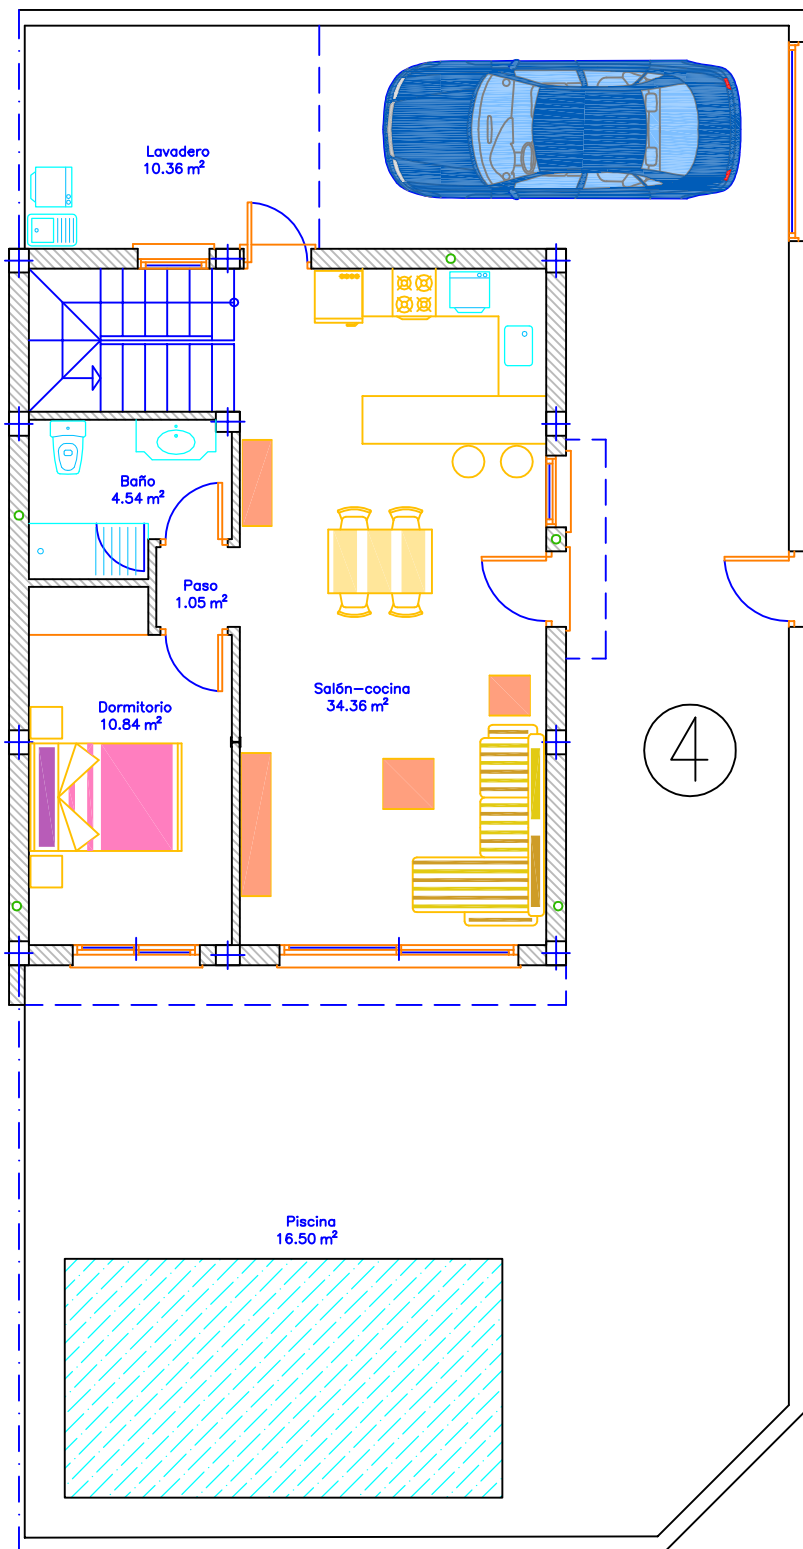

Sup. Parcela : 195,73 m²
 Sup. const. Pl.baja : 68,28m²
 Sup. const. Pl.alta : 46,20m²

Sup. Jardin : 92,82 m²
 Sup. Terrazas : 18,71 m²
 Sup. Piscina : 16,50 m²

Sup. Parcela : 184,40 m²
 Sup. const. Pl.baja : 65,77m²
 Sup. const. Pl.alta : 45,37m²

Sup. Jardin : 92,82 m²
 Sup. Terrazas : 18,71 m²
 Sup. Piscina : 16,50 m²

PLANTA BAJA

PLANTA ALTA

Sup. Parcela : 184,23 m²
 Sup. const. Pl.baja : 65,77m²
 Sup. const. Pl.alta : 45,37m²

Sup. Jardin : 92,82 m²
 Sup. Terrazas : 18,71 m²
 Sup. Piscina : 16,50 m²

PLANTA BAJA

PLANTA ALTA

Sup. Parcela : 190,52 m²
 Sup. const. Pl.baja : 68,28m²
 Sup. const. Pl.alta : 46,20m²

Sup. Jardin : 92,82 m²
 Sup. Terrazas : 18,71 m²
 Sup. Piscina : 16,50 m²