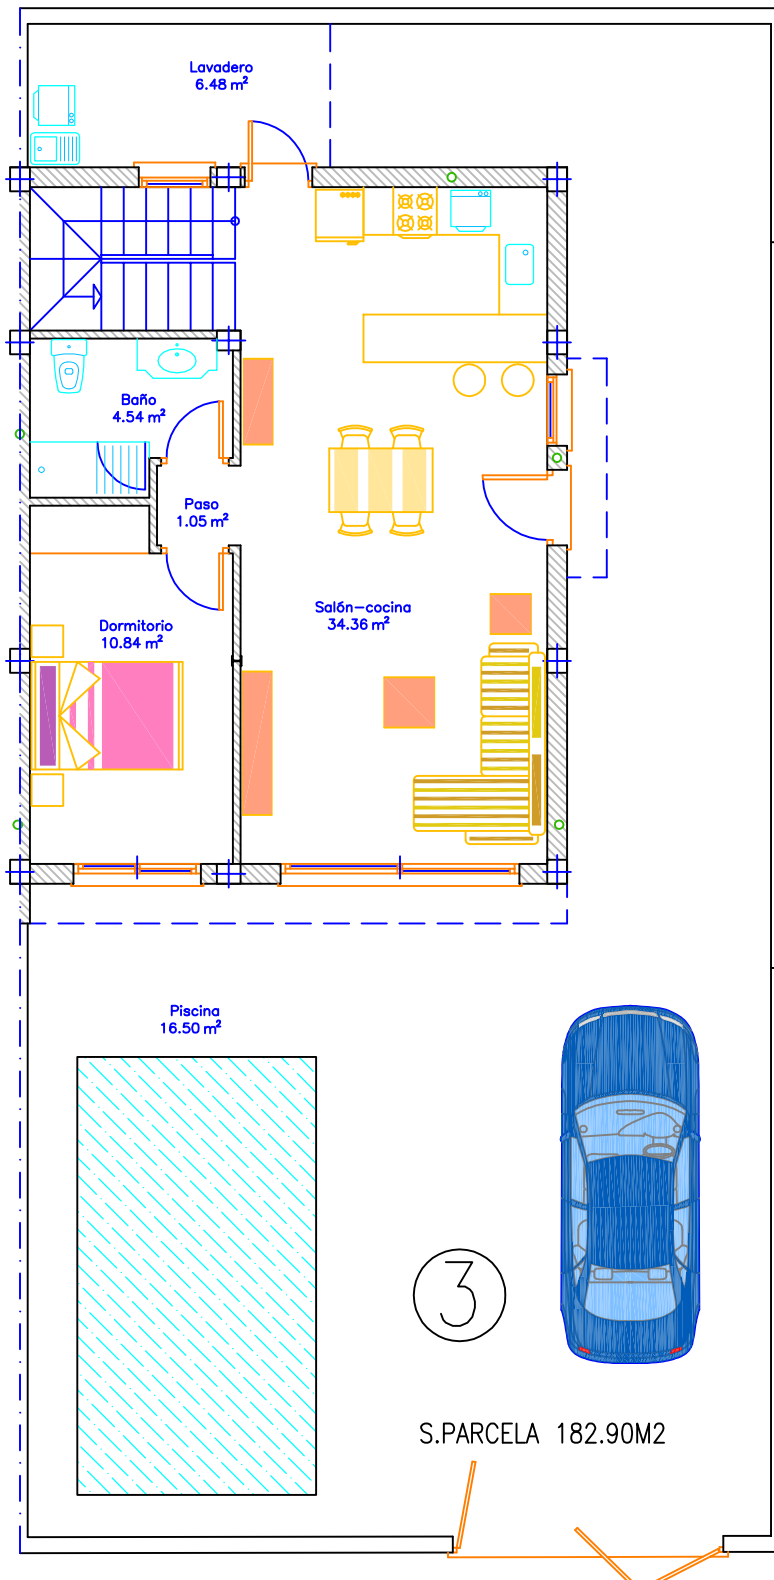

Sup. Parcela : 195,73 m²
 Sup. const. Pl.baja : 68,28m²
 Sup. const. Pl.alta : 46,20m²

Sup. Jardin : 92,82 m²
 Sup. Terrazas : 18,71 m²
 Sup. Piscina : 16,50 m²

Sup. Parcela : 184,40 m²
 Sup. const. Pl.baja : 65,77m²
 Sup. const. Pl.alta : 45,37m²

Sup. Jardin : 92,82 m²
 Sup. Terrazas : 18,71 m²
 Sup. Piscina : 16,50 m²

PLANTA BAJA

PLANTA ALTA

Sup. Parcela : 184,23 m²
 Sup. const. Pl.baja : 65,77m²
 Sup. const. Pl.alta : 45,37m²

Sup. Jardin : 92,82 m²
 Sup. Terrazas : 18,71 m²
 Sup. Piscina : 16,50 m²

PLANTA BAJA

PLANTA ALTA

Sup. Parcela : 190,52 m²
 Sup. const. Pl.baja : 68,28m²
 Sup. const. Pl.alta : 46,20m²

Sup. Jardin : 92,82 m²
 Sup. Terrazas : 18,71 m²
 Sup. Piscina : 16,50 m²