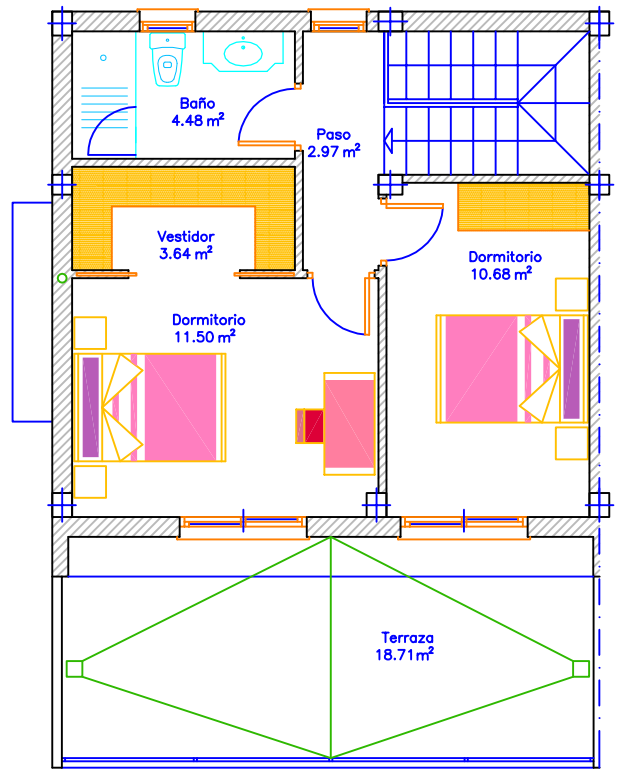

Sup. Parcela : 195,73 m²
 Sup. const. Pl.baja : 68,28m²
 Sup. const. Pl.alta : 46,20m²

Sup. Jardin : 92,82 m²
 Sup. Terrazas : 18,71 m²
 Sup. Piscina : 16,50 m²

Sup. Parcela : 184,40 m²
 Sup. const. Pl.baja : 65,77m²
 Sup. const. Pl.alta : 45,37m²

Sup. Jardin : 92,82 m²
 Sup. Terrazas : 18,71 m²
 Sup. Piscina : 16,50 m²

PLANTA BAJA

PLANTA ALTA

Sup. Parcela : 184,23 m²
 Sup. const. Pl.baja : 65,77m²
 Sup. const. Pl.alta : 45,37m²

Sup. Jardin : 92,82 m²
 Sup. Terrazas : 18,71 m²
 Sup. Piscina : 16,50 m²

PLANTA BAJA

PLANTA ALTA

Sup. Parcela : 190,52 m²
 Sup. const. Pl.baja : 68,28m²
 Sup. const. Pl.alta : 46,20m²

Sup. Jardin : 92,82 m²
 Sup. Terrazas : 18,71 m²
 Sup. Piscina : 16,50 m²