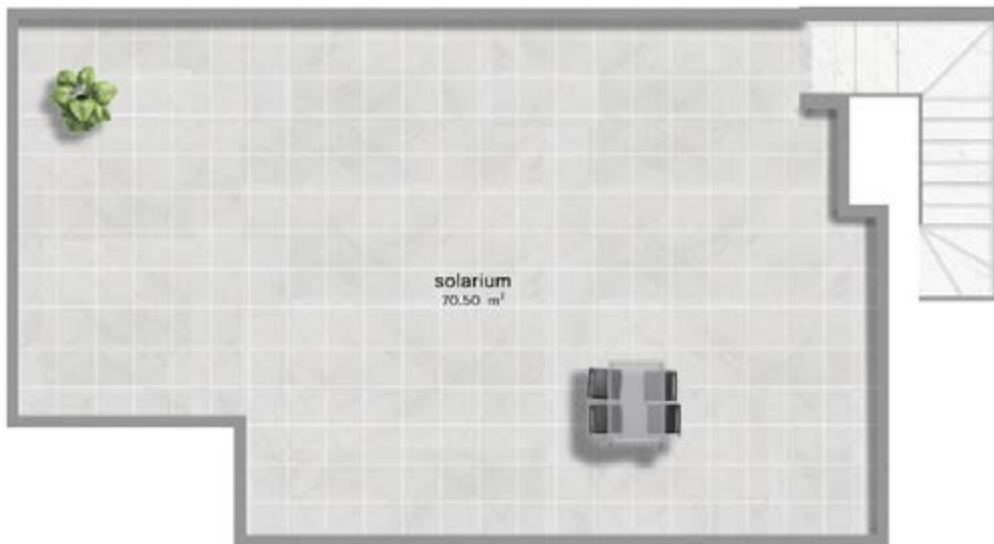

**FASE III
NOW AVAILABLE**

FASE II

GROUND FLOOR PLANTA BAJA Nº 2 3 4

Parcela General

Perspectiva

Superficies

Planta	Uso	Sup.útil	Sup.const.
baja	vivienda	62.70 m ²	71.28 m ²
	porche	15.05 m ²	15.05 m ²
Total		77.75 m²	86.33 m²
	Terraza		17.80 m ²
	Patio		4.05 m ²

PENTHOUSE - TOP FLOOR - Nº 9 - 16

Parcela General

Perspectiva

Superficies

Planta	Uso	Sup.útil	Sup.const.
primera	vivienda	62.70 m ²	71.28 m ²
solarium	solarium	70.50 m ²	70.50 m ²
Total		133.20 m²	141.78 m²
	Terraza		9.00 m ²