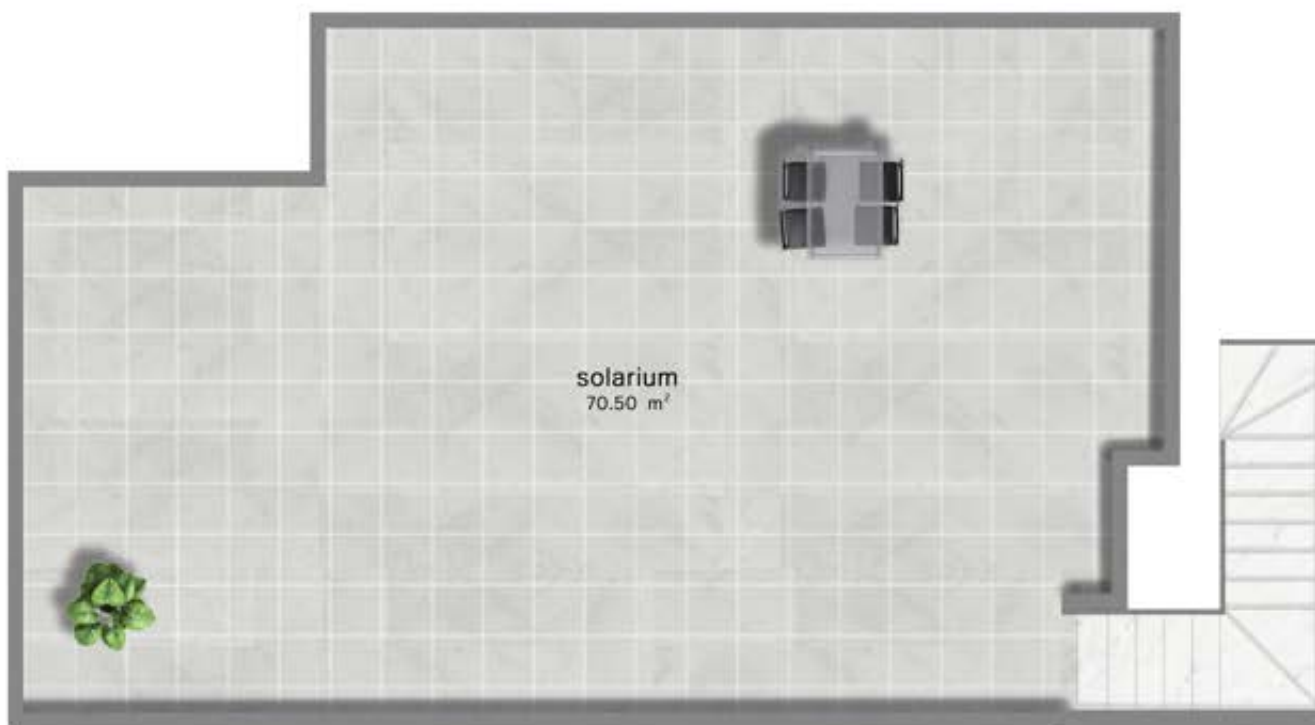

PENTHOUSE - TOP FLOOR - Nº 9 - 16

Parcela General

Perspectiva

Superficies

Planta	Uso	Sup.útil	Sup.const.
primera	vivienda	62.70 m ²	71.28 m ²
solarium	solarium	70.50 m ²	70.50 m ²
Total		133.20 m²	141.78 m²
	Terraza		9.00 m ²

Parcela General

E 1/75
0 0.5 1 2 5m

Perspectiva

Superficies

Planta	Uso	Sup.útil	Sup.const.
baja	vivienda	62.70 m ²	72.30 m ²
	porche	14.45 m ²	14.45 m ²
Total		77.15 m ²	86.75 m ²
Terraza			70.25 m ²

Parcela General

E 1/50
0 0.5 1 2 5m

Perspectiva

Superficies

Planta	Uso	Sup.útil	Sup.const.
primera	vivienda	62.70 m ²	71.28 m ²
solarium	solarium	70.50 m ²	70.50 m ²
Total		133.20 m²	141.78 m²
	Terraza		9.00 m ²

Parcela General